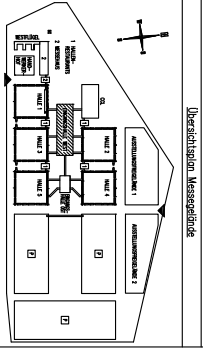

VERANSTALTUNG
ZEITRAUM

LEIPZIGER MESSE
Messe Leipzig
Messe Leipzig
Messe Leipzig

INGANGSHALLE WEST
Ebene 0
GMP
MNL121-516200